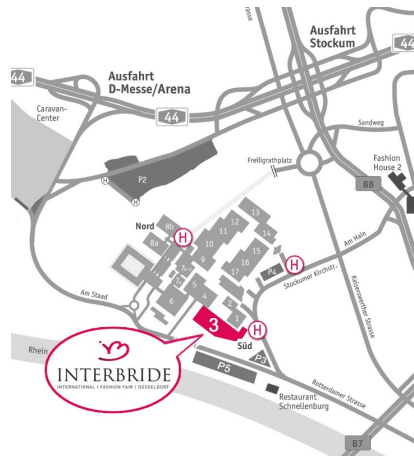

Klicken Sie rein und los geht's!

MEHR INFORMATIONEN

oder nennen Sie uns Unternehmen, Namen, Position und die jeweilige E-Mail-Adresse. Networking steigert Ihr Ordervolumen.

info@interbride-messe.eu

ÖFFNUNGSZEITEN

SAMSTAG 4. MAI 2019
9.00 - 18.00 UHR

SONNTAG 5. MAI 2019
9.00 - 18.00 UHR

MONTAG 6. MAI 2019
9.00 - 17.00 UHR

Die Halle ist bis
20.00 Uhr geöffnet

Interbride Messe GmbH
Rauschenbachstrasse 10
D-95028 Hof
Deutschland

© 2018 INTERBRIDE

This email was sent to {{ contact.EMAIL }}
You received this email because you are registered with Interbride.

Für Interbride ist ein sorgsamer Umgang mit vertraulichen, personenbezogenen Daten von großer Bedeutung. Datenschutz liegt uns am Herzen. Im Zuge der neuen EU-Datenschutz-Grundverordnung haben wir unsere Datenschutzerklärung angepasst.

[Unsubscribe here](#)